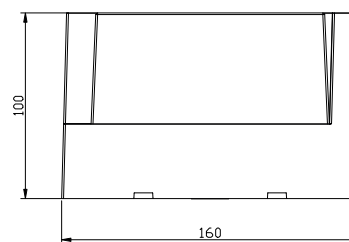

DIMENSION DRAW